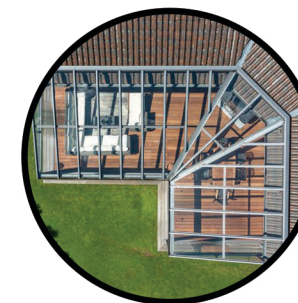

OGRODY LETNIE ORAZ ZIMOWE

Ogród zimowy to funkcjonalne rozwiązanie pozwalające powiększyć powierzchnię domu oraz zyskać przytulne miejsce do relaksu. Sama nazwa ogród nie jest przypadkowa ponieważ zazwyczaj jest on przeszklony z widokiem na ogród lub zagospodarowany jest niczym przytulna kwiaciarnia.

**CENY JUŻ OD
3250 PLN / M²**

- **Jakość**
- **Szczelność**
- **Elegancja**

MOŻLIWOŚCI

**ZINTEGROWANE
OŚWIETLENIE LED**

DRZWI HARMONIJKOWE

PALETA RAL

**KONSTRUKCJA
POD WYMIAR**

MOSKITIERY