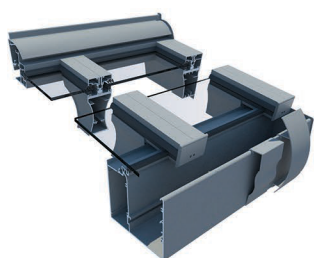

OGRODY LETNIE ORAZ ZIMOWE

Ogród zimowy to funkcjonalne rozwiązanie pozwalające powiększyć powierzchnię domu oraz zyskać przytulne miejsce do relaksu. Sama nazwa ogród nie jest przypadkowa ponieważ zazwyczaj jest on przeszklony z widokiem na ogród lub zagospodarowany jest niczym przytulna kwiaciarnia.

**CENY JUŻ OD
3250 PLN / M²**

- **Jakość**
- **Szczelność**
- **Elegancja**

MOŻLIWOŚCI

**ZINTEGROWANE
OŚWIETLENIE LED**

DRZWI HARMONIJKOWE

PALETA RAL

**KONSTRUKCJA
POD WYMIAR**

MOSKITIERY