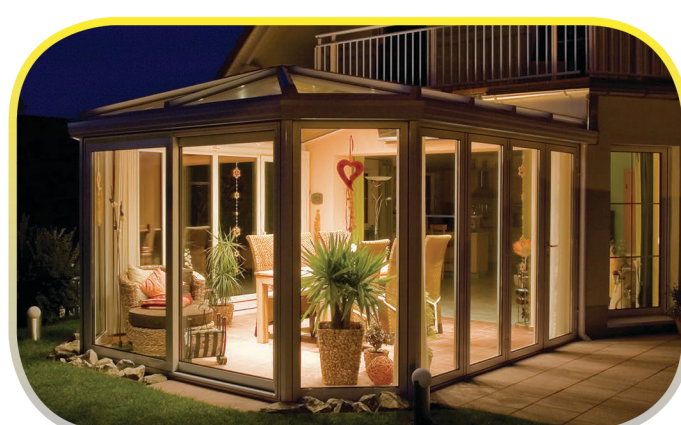

OGRODY LETNIE ORAZ ZIMOWE

Ogród zimowy to funkcjonalne rozwiązanie pozwalające powiększyć powierzchnię domu oraz zyskać przytulne miejsce do relaksu. Sama nazwa ogród nie jest przypadkowa ponieważ zazwyczaj jest on przeszklony z widokiem na ogród lub zagospodarowany jest niczym przytulna kwiaciarnia.

**CENY JUŻ OD
3250 PLN / M²**

- **Jakość**
- **Szczelność**
- **Elegancja**

MOŻLIWOŚCI

**ZINTEGROWANE
OŚWIETLENIE LED**

DRZWI HARMONIJKOWE

PALETA RAL

**KONSTRUKCJA
POD WYMIAR**

MOSKITIERY